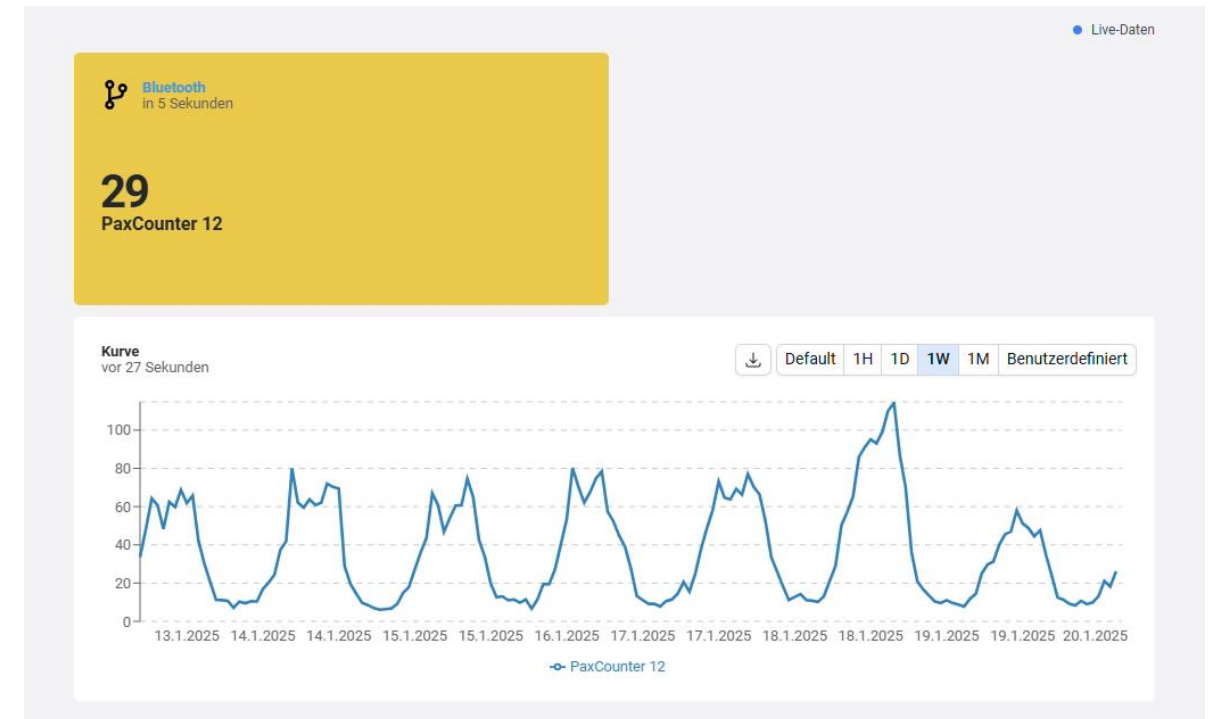

Frequenzmessung in Innenstädten

Anwendungsfälle

- **Menschenmengen schätzen:** Zählt, wie viele mobile Geräte sich in einem bestimmten Bereich befinden, um die ungefähre Anzahl der anwesenden Personen zu bestimmen
- **Wichtige Informationen zur Steuerung von Besucherströmen:** Nutzung der Daten zur Optimierung von Kapazitäten oder Wartezeiten

Quelle: Datacake.com