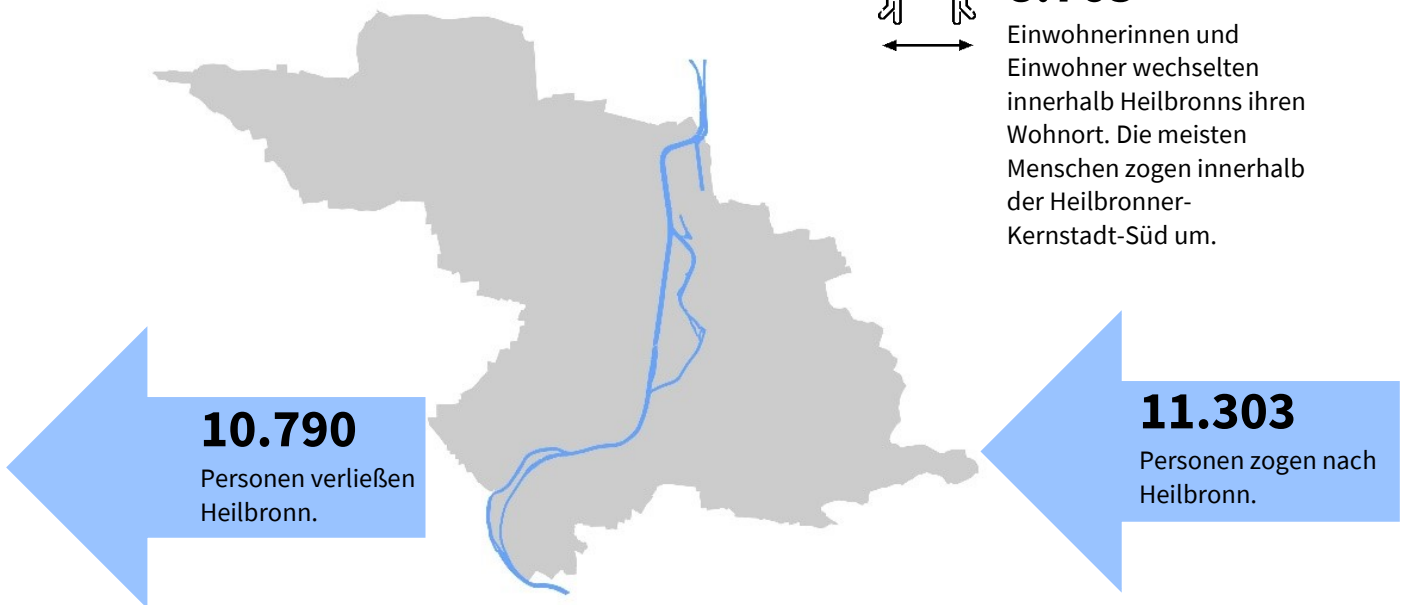

HN auf einen Blick

Bevölkerungsbewegungen 2024

8.763

Einwohnerinnen und Einwohner wechselten innerhalb Heilbronn's ihren Wohnort. Die meisten Menschen zogen innerhalb der Heilbronner-Kernstadt-Süd um.

10.790

Personen verließen Heilbronn.

11.303

Personen zogen nach Heilbronn.

5.717

Zuzüge aus BW

1.806

Zuzüge aus D

5.367

Wegzüge aus BW

1.722

Wegzüge aus

1.275

Kinder kamen zur Welt. Davon waren 48,8 Prozent weiblich. Das Durchschnittsalter der Mütter lag bei 30,8 Jahre. 18 Zwillingsgeburten wurden gezählt.

1.458

Menschen starben. Das waren 77 Gestorbene mehr, als im Jahr zuvor.