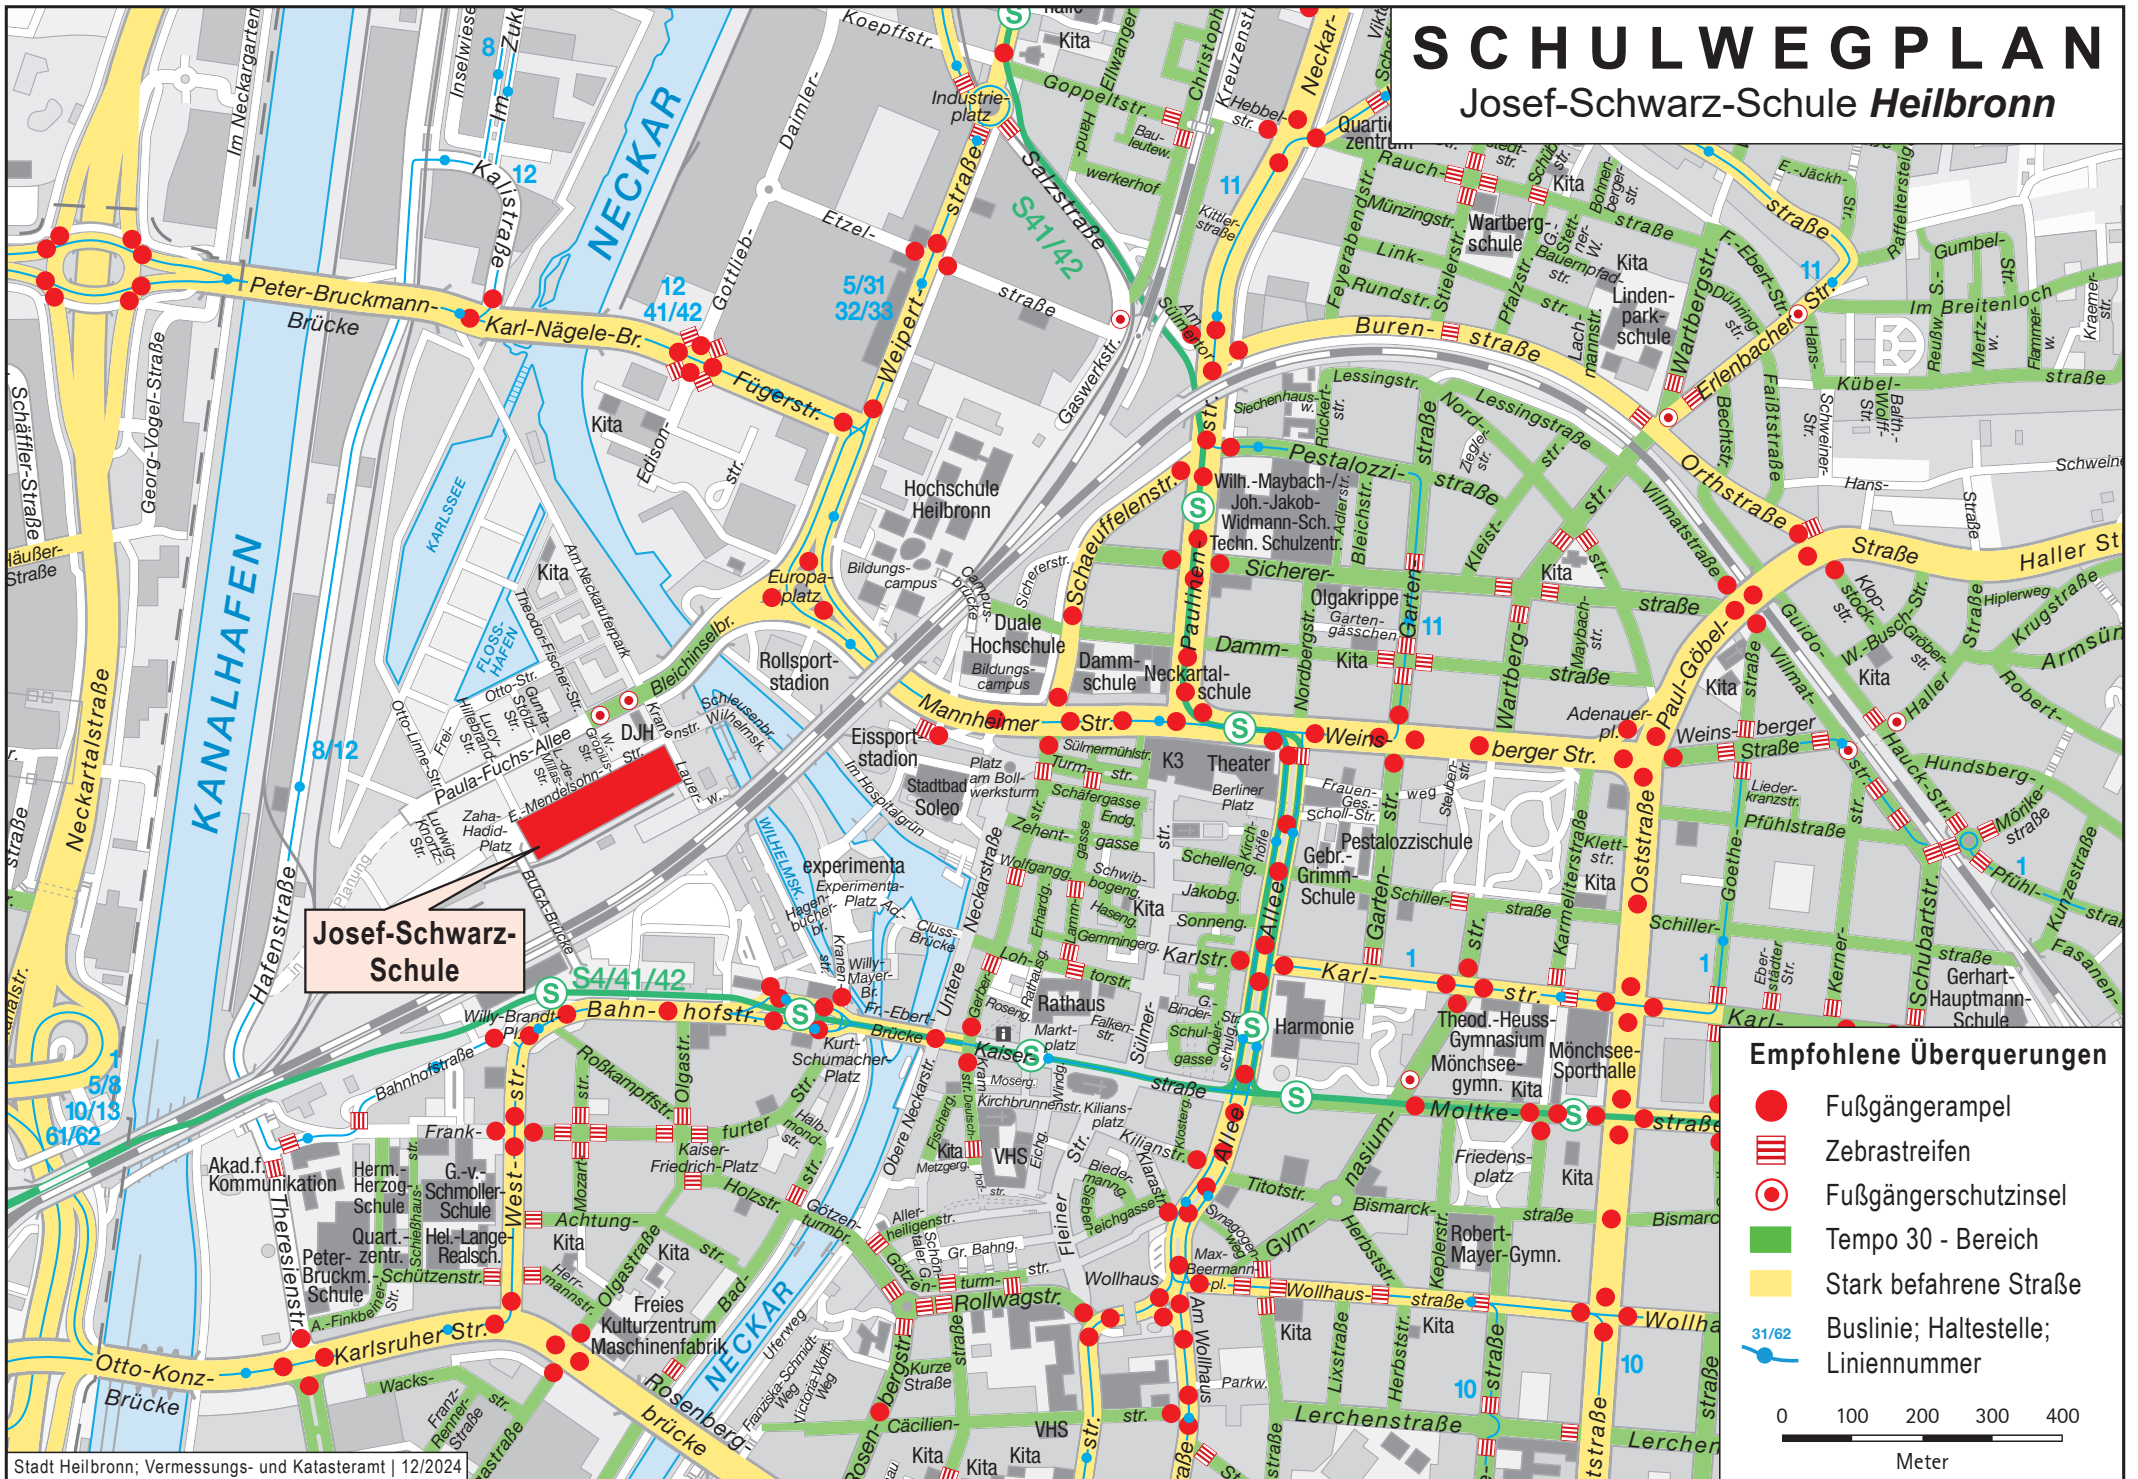

SCHULWEGPLAN

Josef-Schwarz-Schule Heilbronn

Josef-Schwarz-Schule

Empfohlene Überquerungen

- Fußgängerampel
- Zebrastrifen
- Fußgängerschutzinsel
- Tempo 30 - Bereich
- Stark befahrene Straße
- Buslinie; Haltestelle; Liniennummer