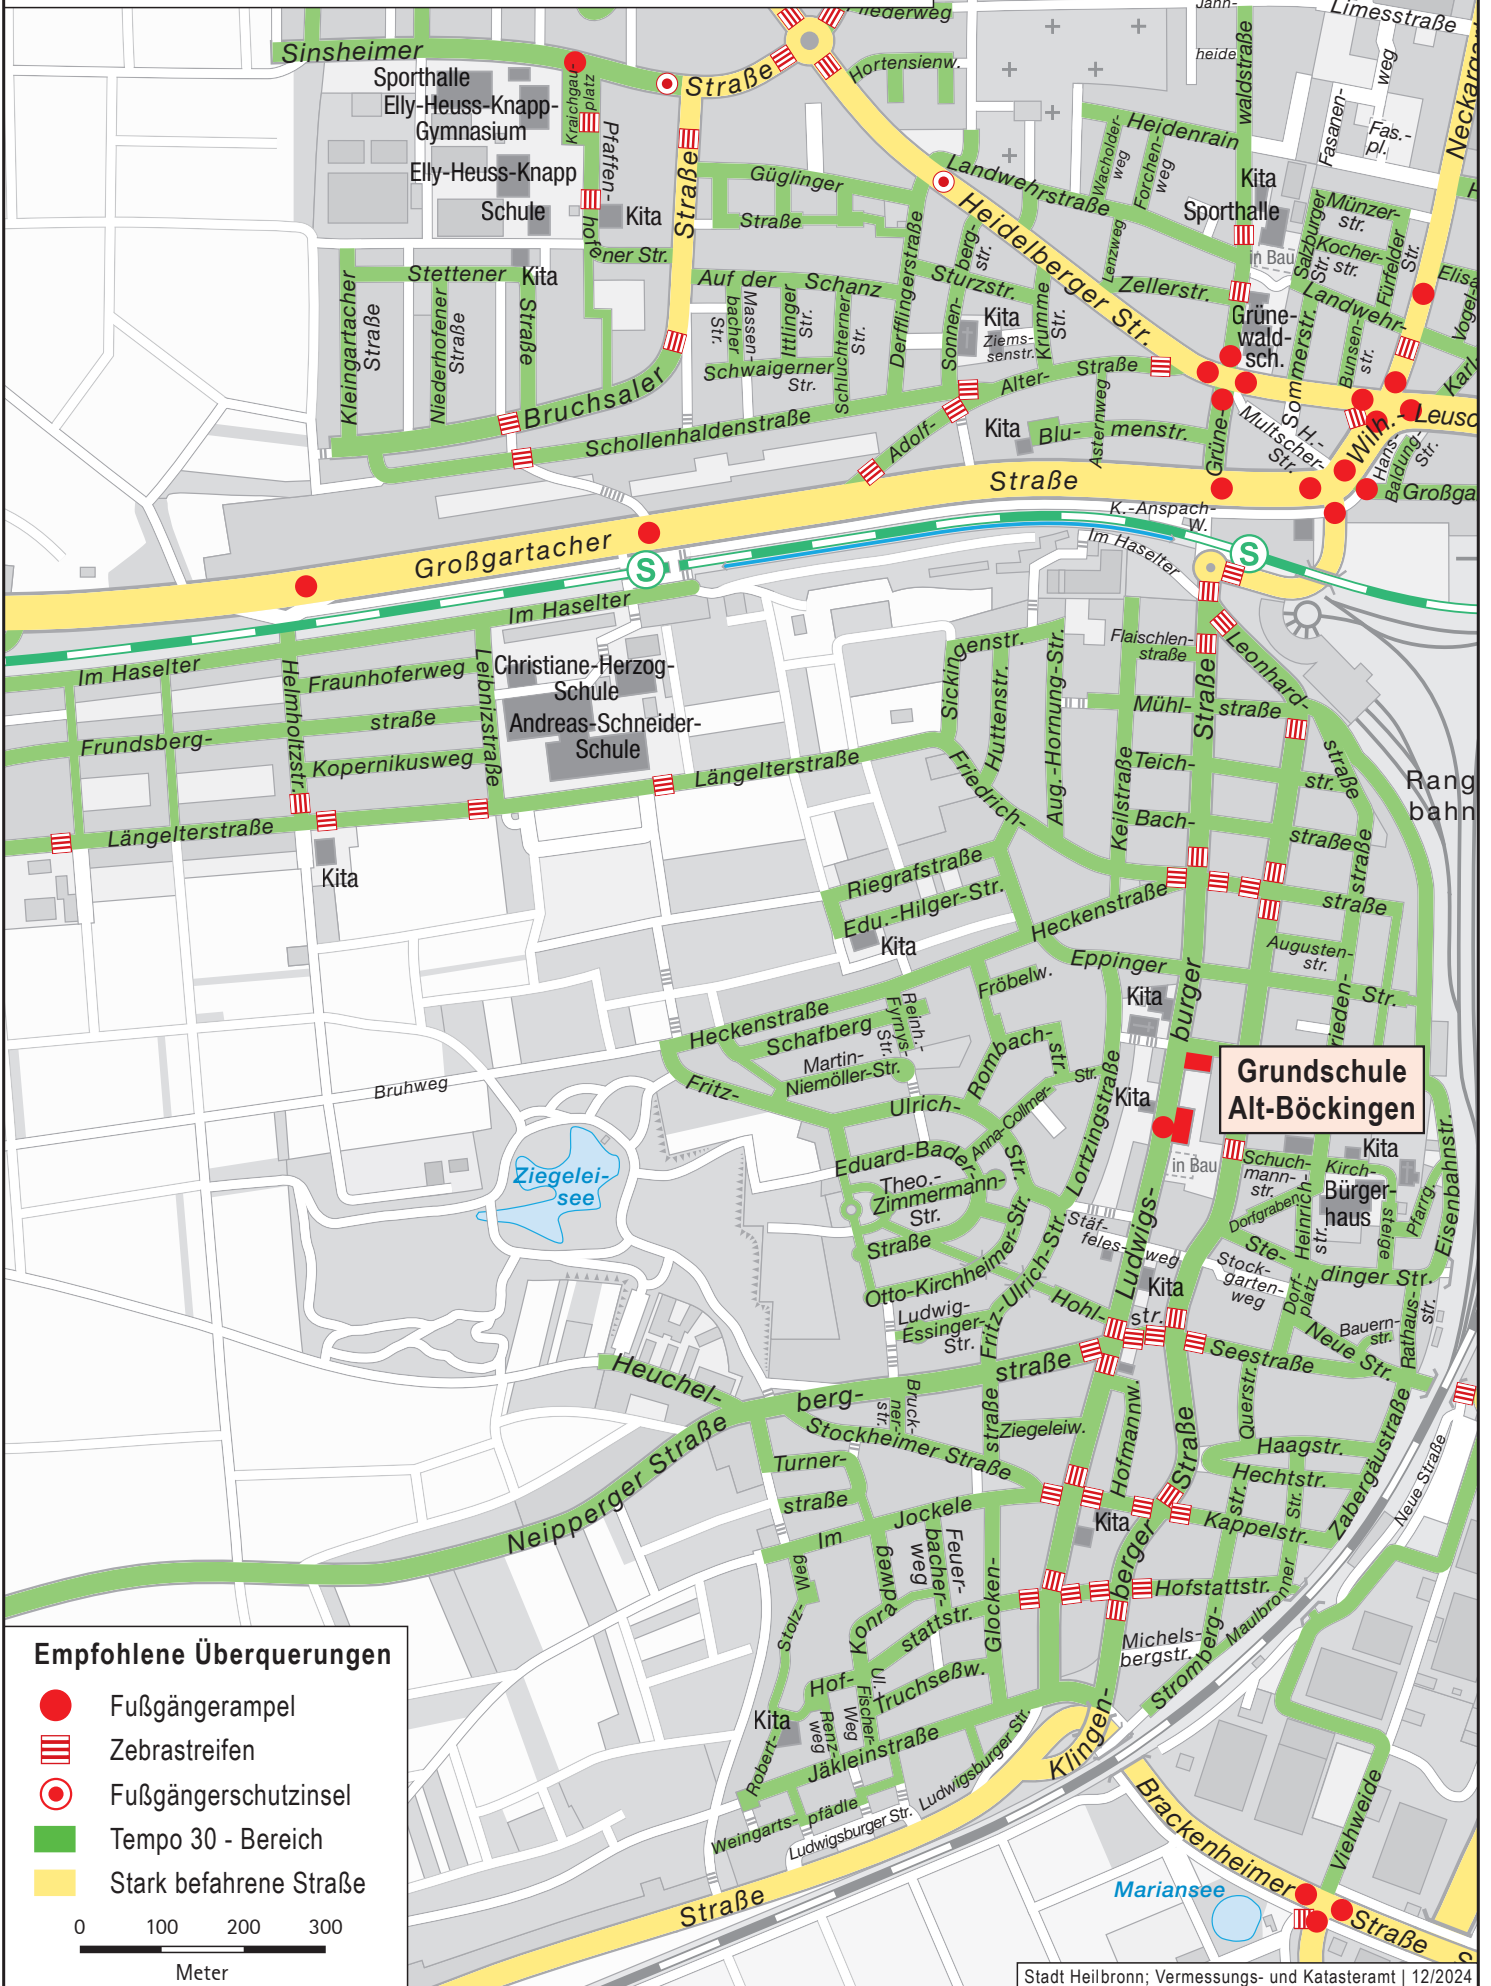

SCHULWEG PLAN

Grundschule Alt-Böckingen Heilbronn - **Böckingen**

Empfohlene Überquerungen

-  Fußgängerampel
-  Zebrastrifen
-  Fußgängerschutzinsel
-  Tempo 30 - Bereich
-  Stark befahrene Straße