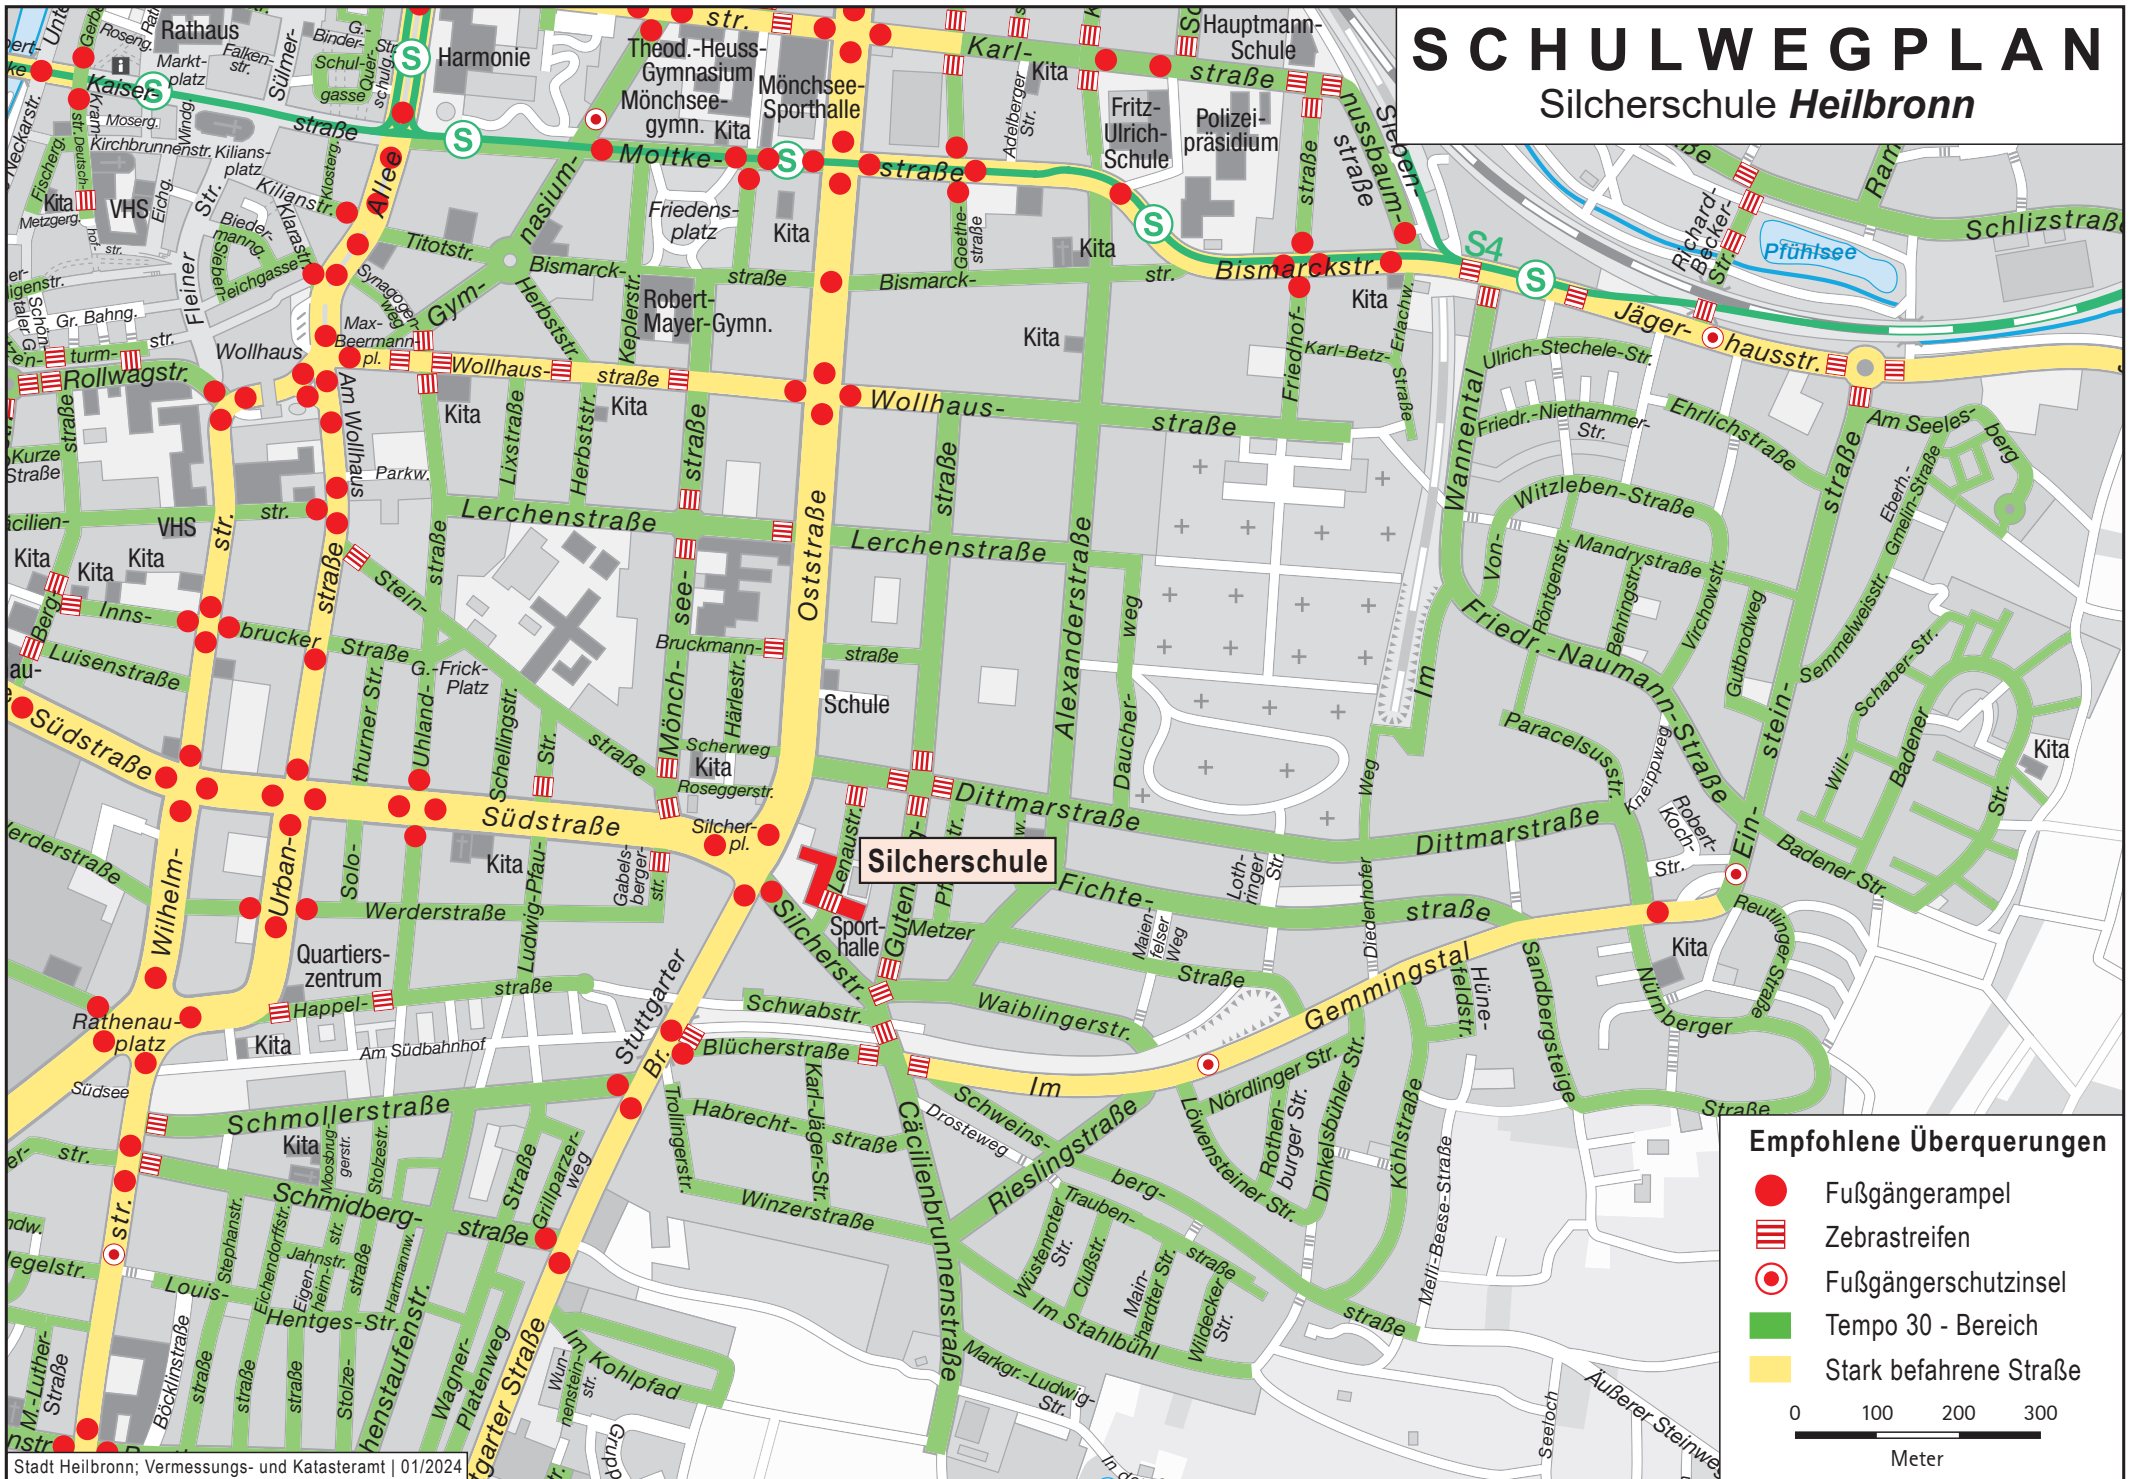

SCHULWEGPLAN

Silcherschule Heilbronn

Silcherschule

Empfohlene Überquerungen

- Fußgängerampel
- ▬▬▬ Zebrastreifen
- Fußgängerschutzinsel
- Tempo 30 - Bereich
- Stark befahrene Straße