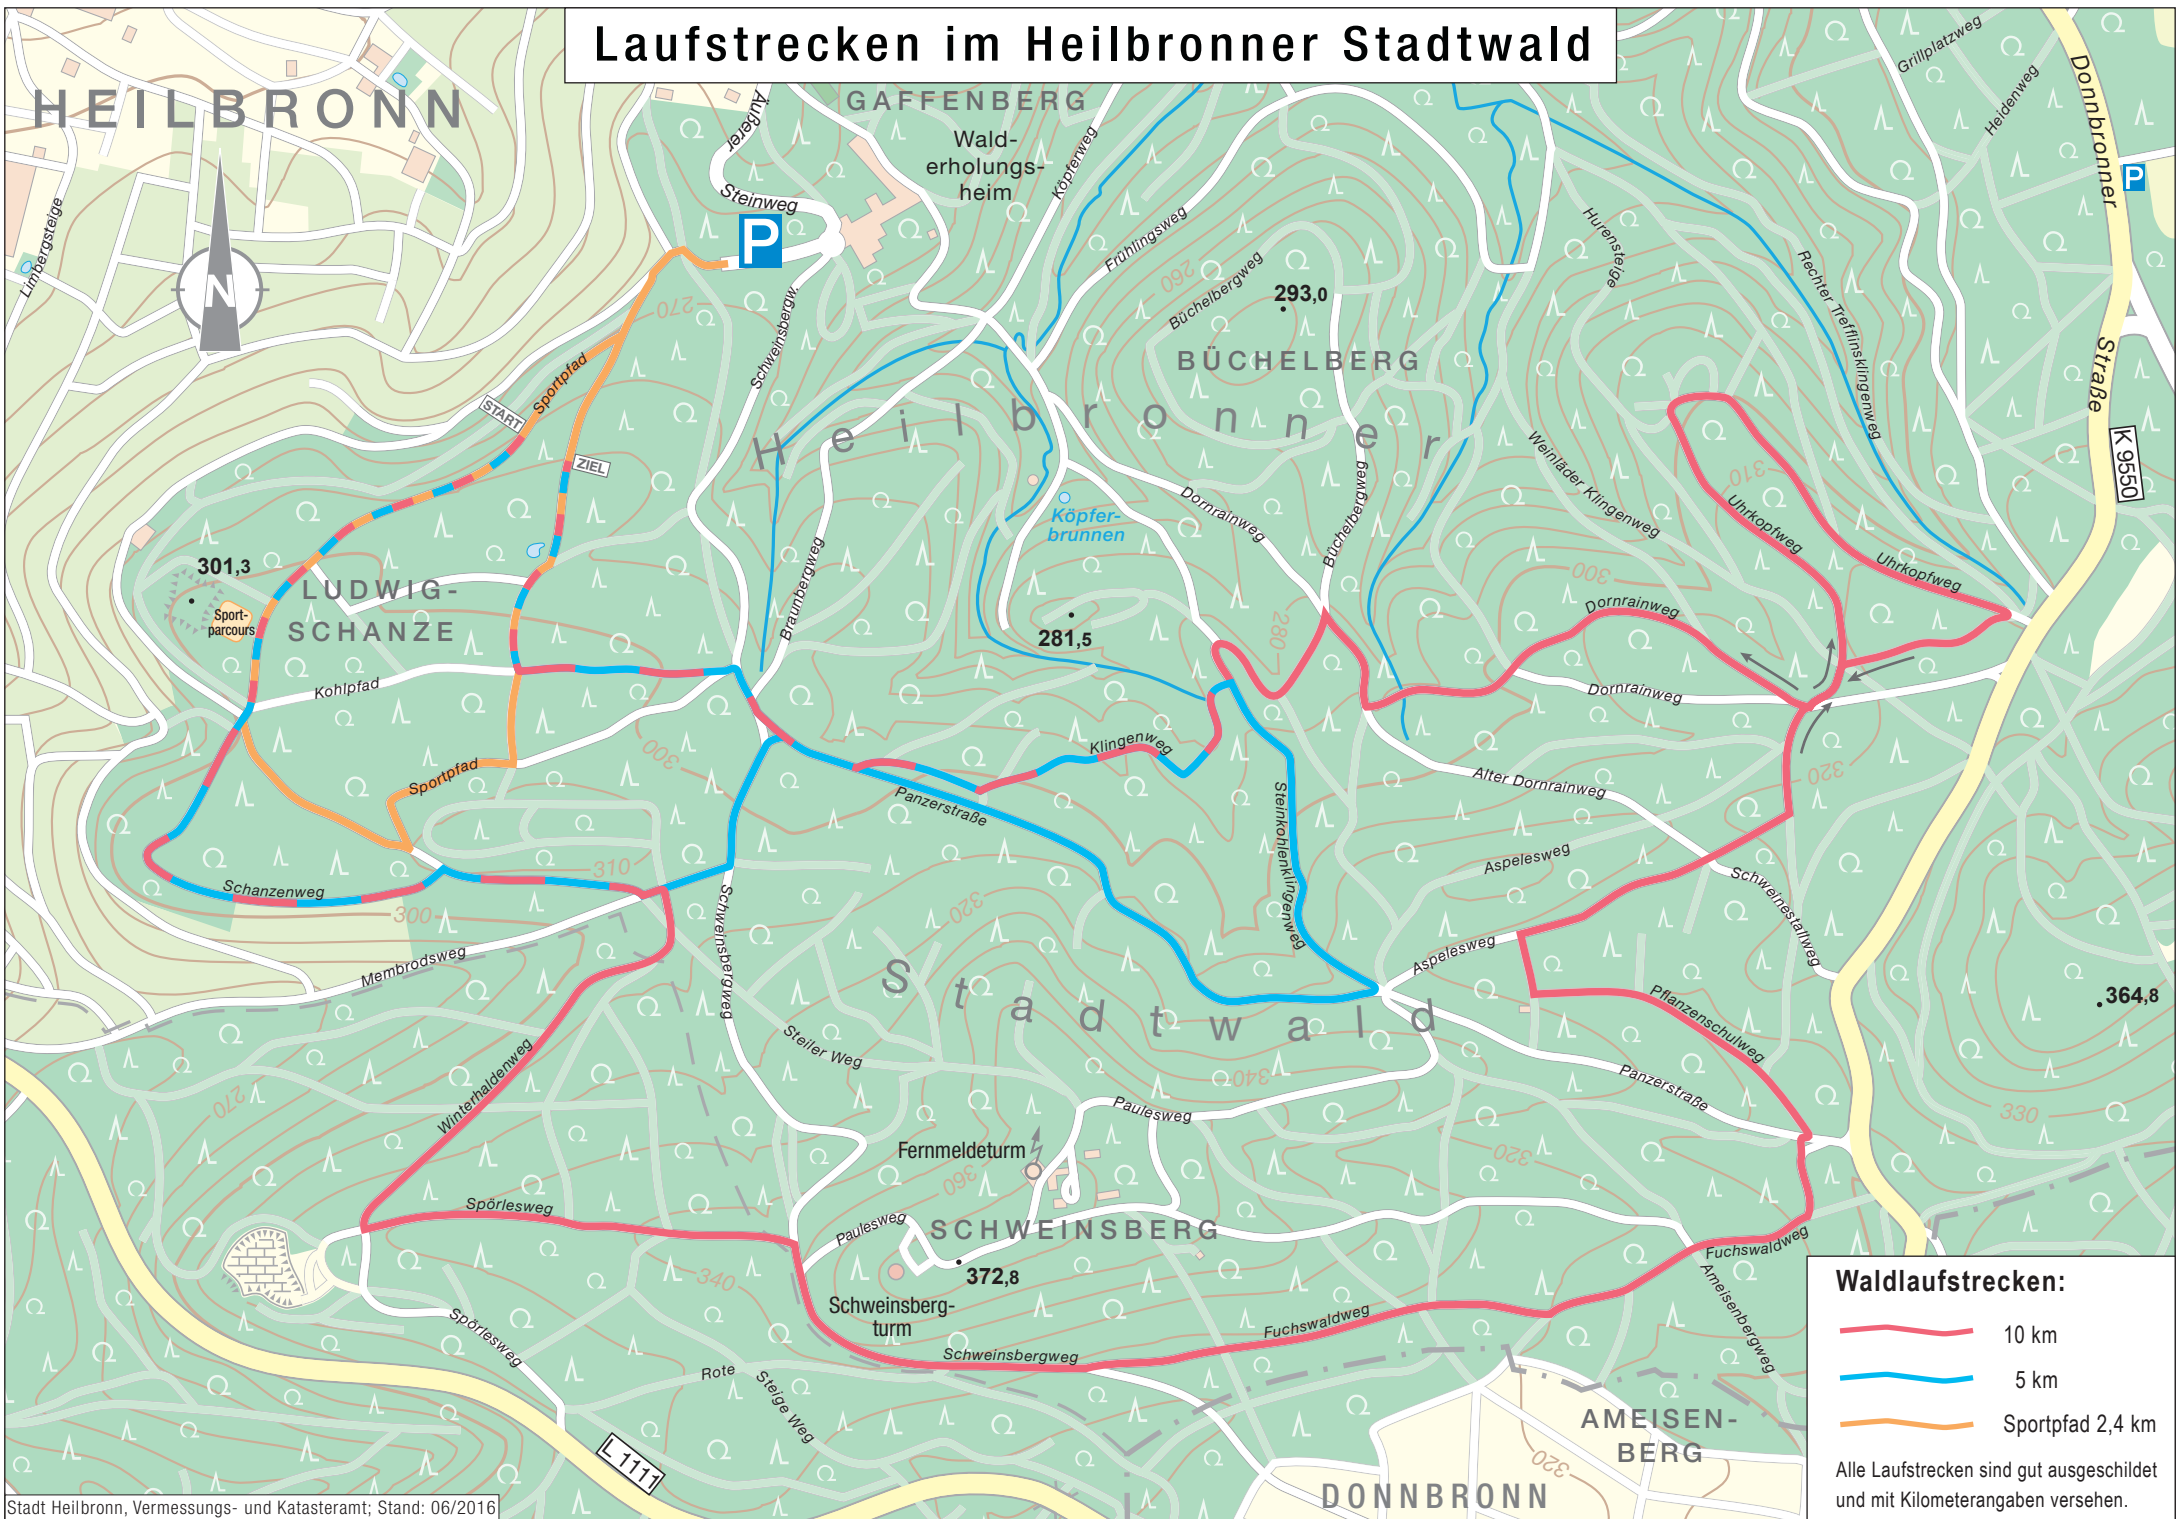

Laufstrecken im Heilbronner Stadtwald

HEILBRONN

Waldlaufstrecken:

- 10 km
- 5 km
- Sportpfad 2,4 km

Alle Laufstrecken sind gut ausgeschildert und mit Kilometerangaben versehen.