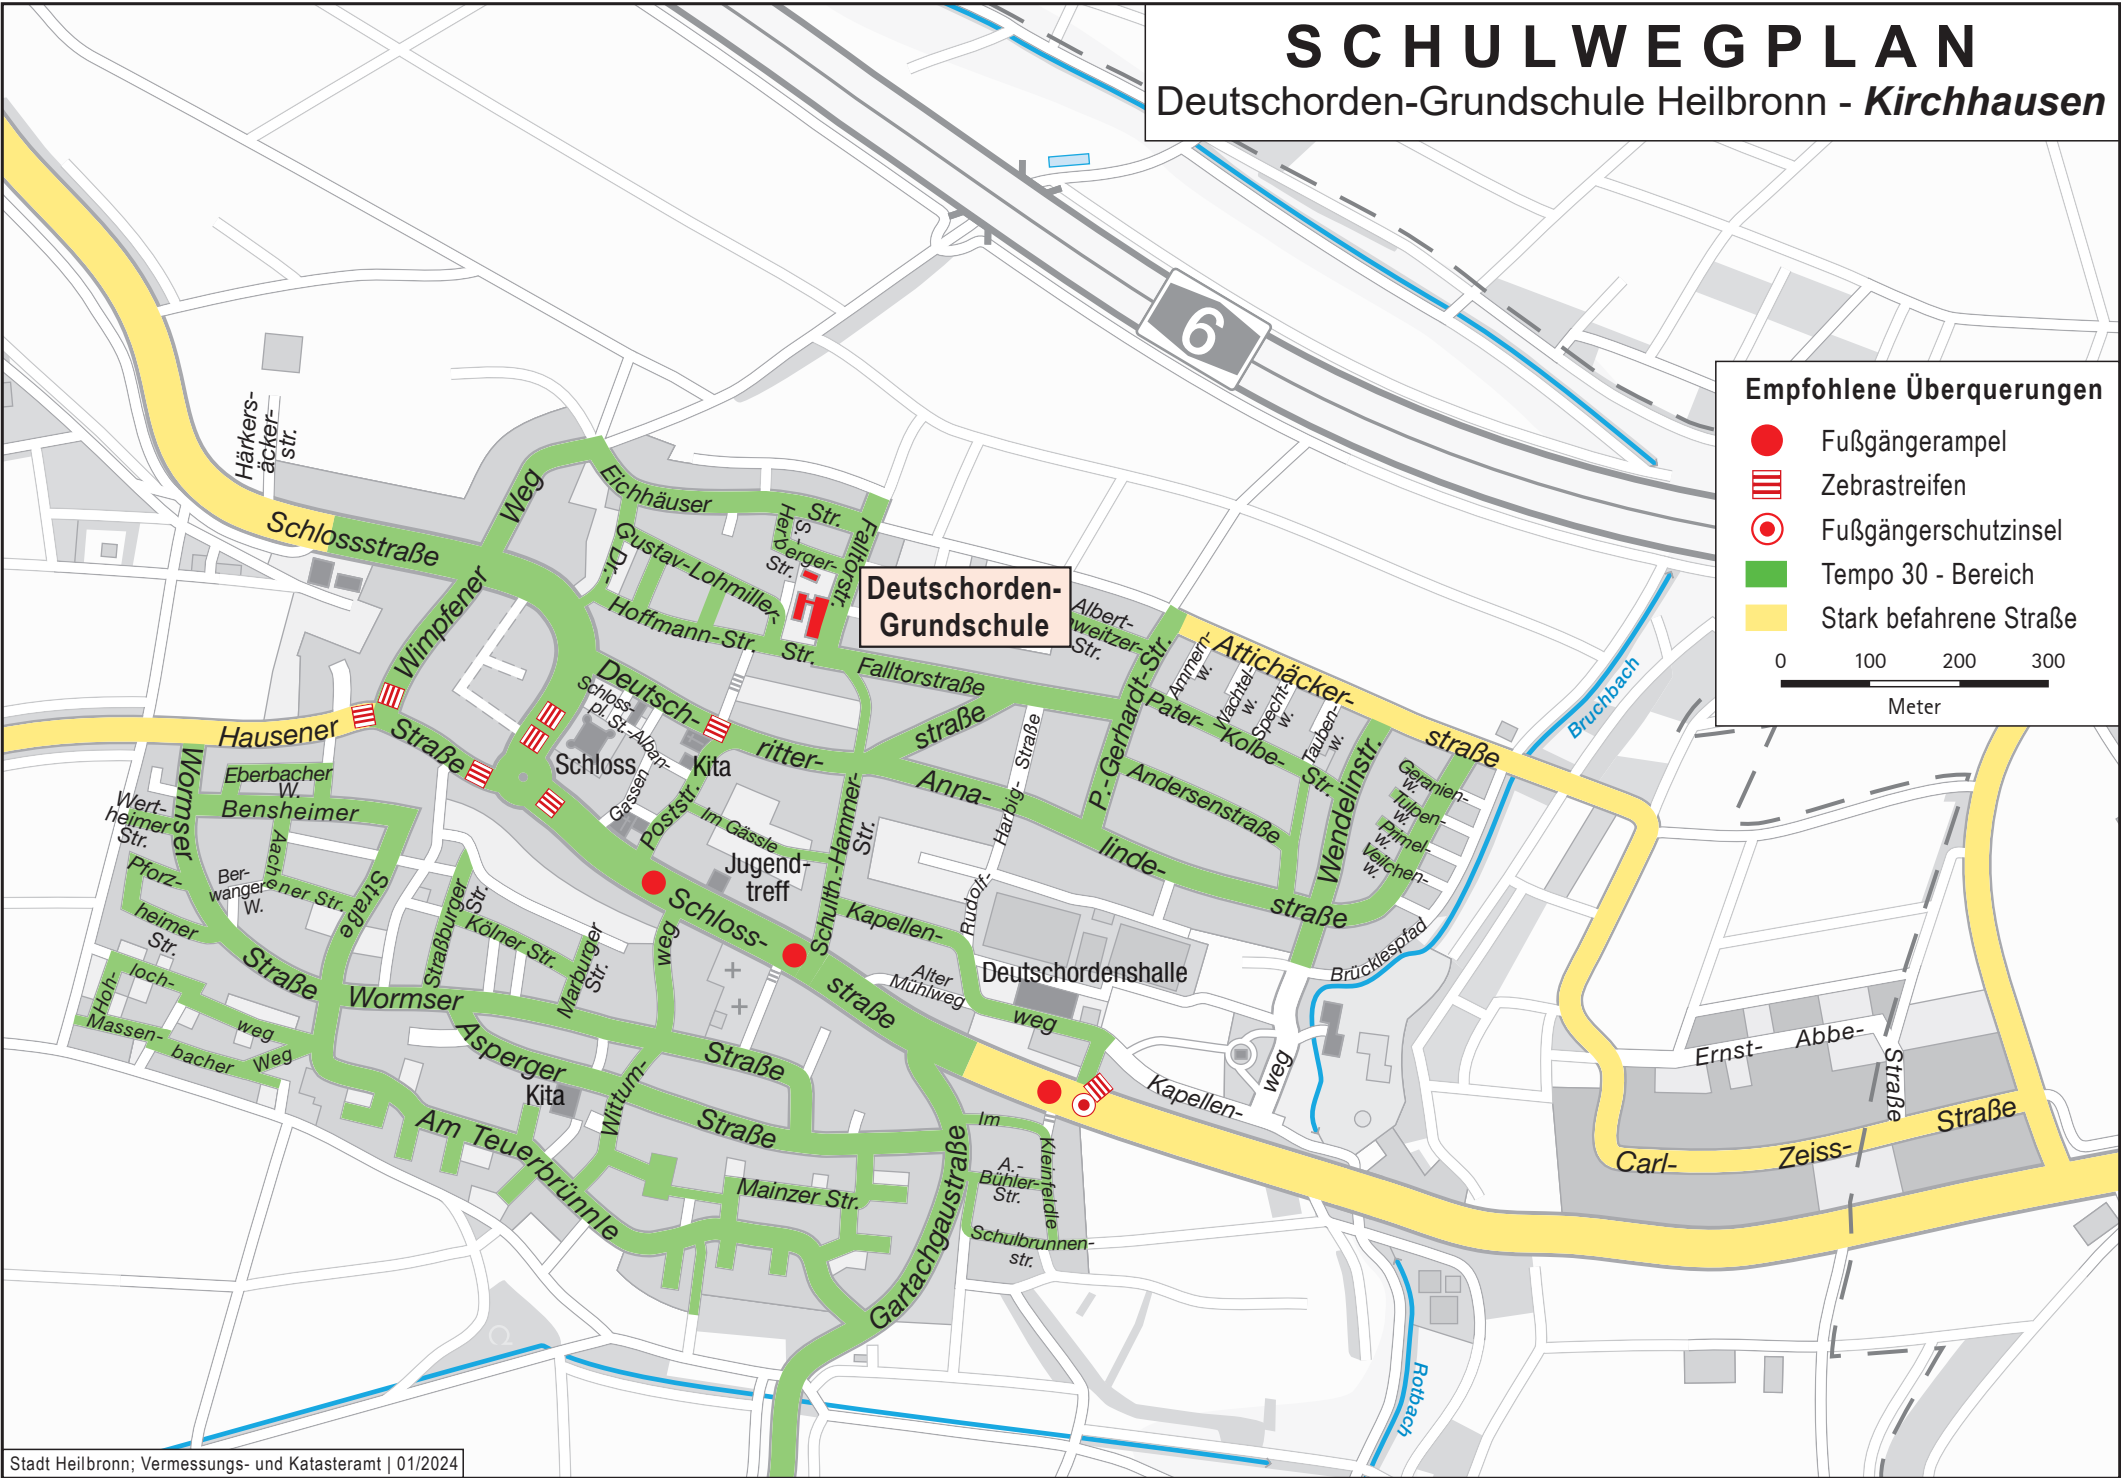

# SCHULWEGPLAN

## Deutschorden-Grundschule Heilbronn - *Kirchhausen*

**Empfohlene Überquerungen**

- Fußgängerampel
- Zebrastreifen
- Fußgängerschutzinsel
- Tempo 30 - Bereich
- Stark befahrene Straße

0 100 200 300  
Meter